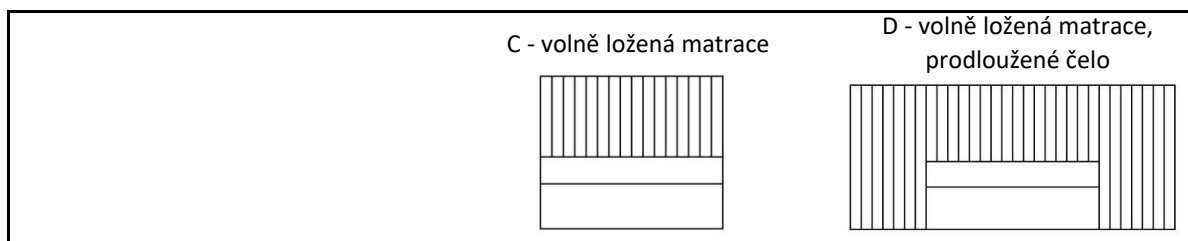

Výška postele: 37 cm + výška matrace, výška čela: 125 cm, délka lůžka: 200 cm

Rozměry lze jakkoli přizpůsobit přání zákazníka (drobné úpravy jsou bez příplatku).

Příklady provedení (možno i s úložným prostorem *)

Látka standard

Cena	160 x 200 cm	30 528 Kč	37 152 Kč
(pro rozměr	180 x 200 cm	33 984 Kč	40 608 Kč
matrace)	200 x 200 cm	36 960 Kč	43 584 Kč

Látka 1. cenové skupiny (vyšší kvalita, nešpinivá úprava)

Cena	160 x 200 cm	31 800 Kč	38 700 Kč
(pro rozměr	180 x 200 cm	35 400 Kč	42 300 Kč
matrace)	200 x 200 cm	38 500 Kč	45 400 Kč