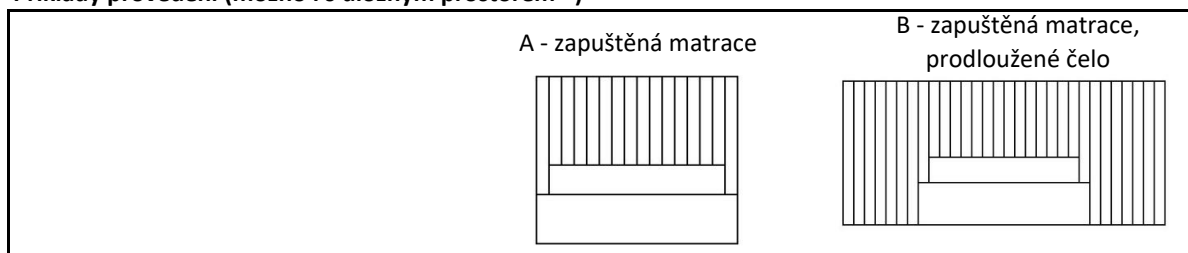

Výška postele: 37 cm + výška matrace, výška čela: 125 cm, délka lůžka: 200 cm

Rozměry lze jakkoli přizpůsobit přání zákazníka (drobné úpravy jsou bez příplatku).

Příklady provedení (možno i s úložným prostorem *)

Látka standard

Cena	160 x 200 cm	30 528 Kč	37 152 Kč
(pro rozměr	180 x 200 cm	33 984 Kč	40 608 Kč
matrace)	200 x 200 cm	36 960 Kč	43 584 Kč

Látka 1. cenové skupiny (vyšší kvalita, nešpinivá úprava)

Cena	160 x 200 cm	31 800 Kč	38 700 Kč
(pro rozměr	180 x 200 cm	35 400 Kč	42 300 Kč
matrace)	200 x 200 cm	38 500 Kč	45 400 Kč