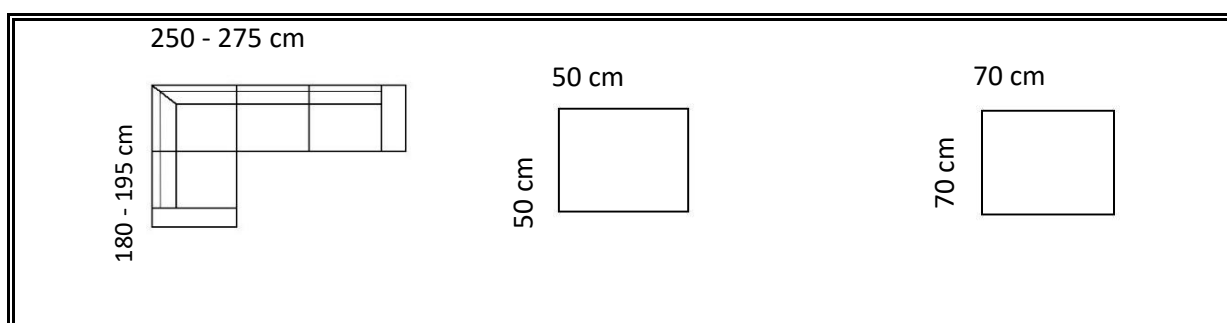

látka 1	68 710 Kč	7 000 Kč	7 570 Kč
látka 2	72 170 Kč	7 350 Kč	7 950 Kč
látka 3	74 250 Kč	7 560 Kč	8 180 Kč
kůže	109 960 Kč	11 200 Kč	12 120 Kč

Doplňky a příslušenství:

rozkládací lůžko:	5 500 Kč
úložný prostor v podnožníku:	3 900 Kč
zabudovaná zásuvka:	2 000 Kč

Uvedené ceny jsou včetně DPH.

Ceník platný od 1.9.2022.