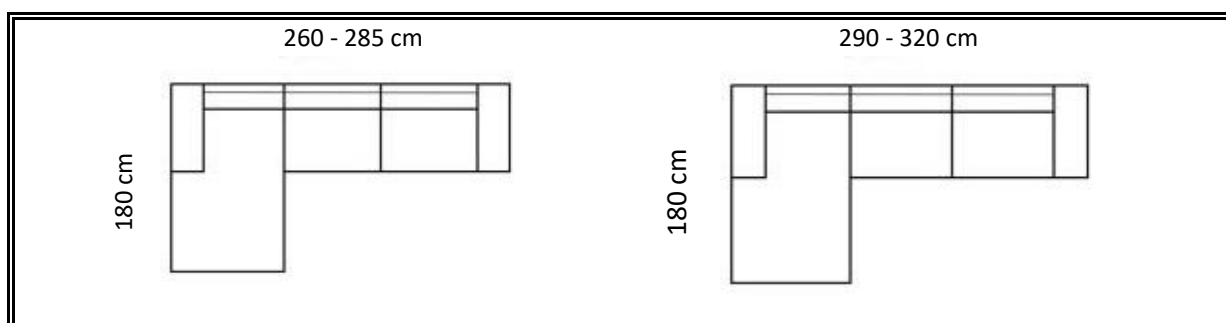

Hloubka: 90 cm, výška sedu: 44 cm, výška: 82 cm, šíře područek 20 - 25 cm

Nejoblíbenější sestavy (L / P provedení):
Další varianty sestav na vyžádání.

látka 1	36 880 Kč	37 920 Kč
látka 2	38 740 Kč	39 840 Kč
látka 3	39 860 Kč	40 980 Kč
kůže	59 020 Kč	60 680 Kč