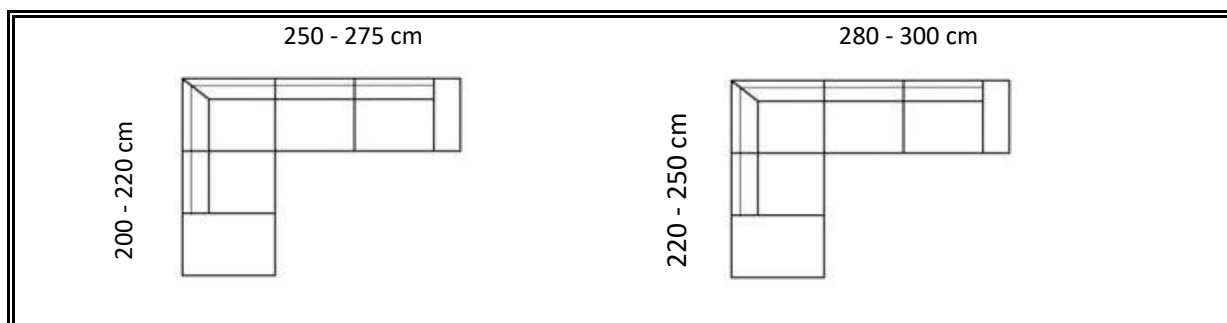

látka 1	70 560 Kč	72 120 Kč
látka 2	74 110 Kč	72 000 Kč
látka 3	76 250 Kč	77 930 Kč
kůže	112 920 Kč	115 410 Kč