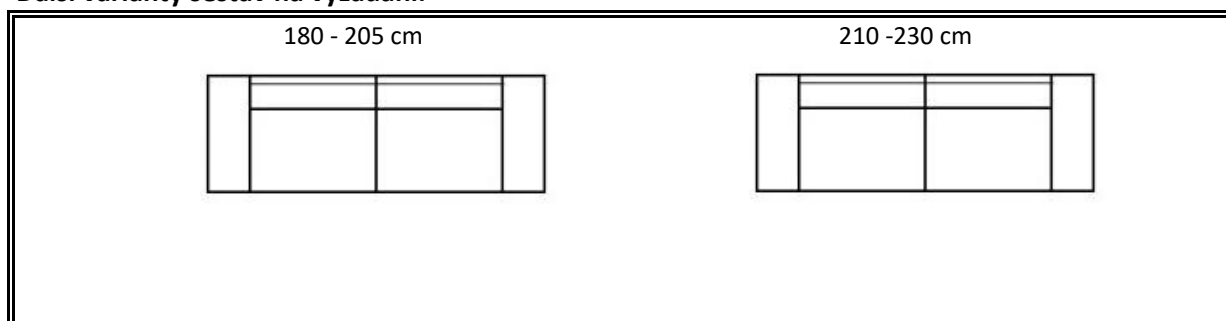

Hloubka: 90 cm, výška sedu: 44 cm, výška: 82 cm, šíře područek 20 - 25 cm

Nejoblíbenější sestavy (L / P provedení):
Další varianty sestav na vyžádání.

látka 1	36 880 Kč	37 920 Kč
látka 2	38 740 Kč	39 840 Kč
látka 3	39 860 Kč	40 980 Kč
kůže	59 020 Kč	60 680 Kč