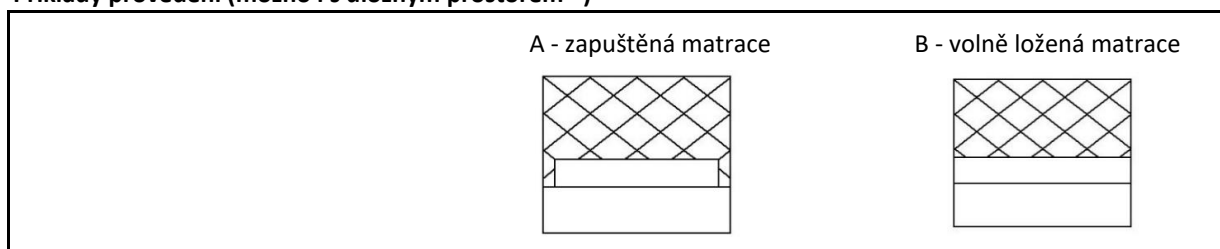

Výška postele: 33 cm + výška matrace, výška čela: 125 cm, délka lůžka: 200 cm

Rozměry lze jakkoli přizpůsobit přání zákazníka (drobné úpravy jsou bez příplatku).

Příklady provedení (možno i s úložným prostorem *)

Látka standard

Cena	160 x 200 cm	33 408 Kč	33 216 Kč
(pro rozměr	180 x 200 cm	36 432 Kč	36 336 Kč
matrace)	200 x 200 cm	40 464 Kč	39 216 Kč

Látka 1. cenové skupiny (vyšší kvalita, nešpinivá úprava)

Cena	160 x 200 cm	34 800 Kč	34 600 Kč
(pro rozměr	180 x 200 cm	37 950 Kč	37 850 Kč
matrace)	200 x 200 cm	42 150 Kč	40 850 Kč