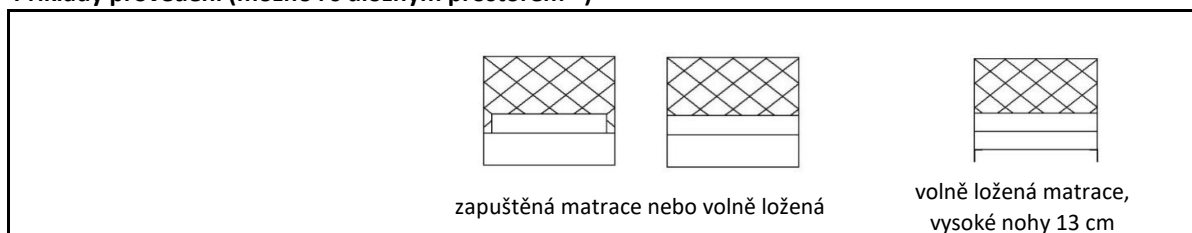

Výška postele: 33 cm + výška matrace, výška čela: 125 cm, délka lůžka: 200 cm

Rozměry lze jakkoli přizpůsobit přání zákazníka (drobné úpravy jsou bez příplatku).

Příklady provedení (možno i s úložným prostorem *)

Ceny jsou uvedeny bez roštu a bez matrace.

Od rozměru matrace 180 x 200 cm se korpus skládá ze dvou částí.

* úložný prostor za příplatek 4 500 Kč

** šíře čela je šíře postele + 120 cm

Ceny platné od 1.9.2022