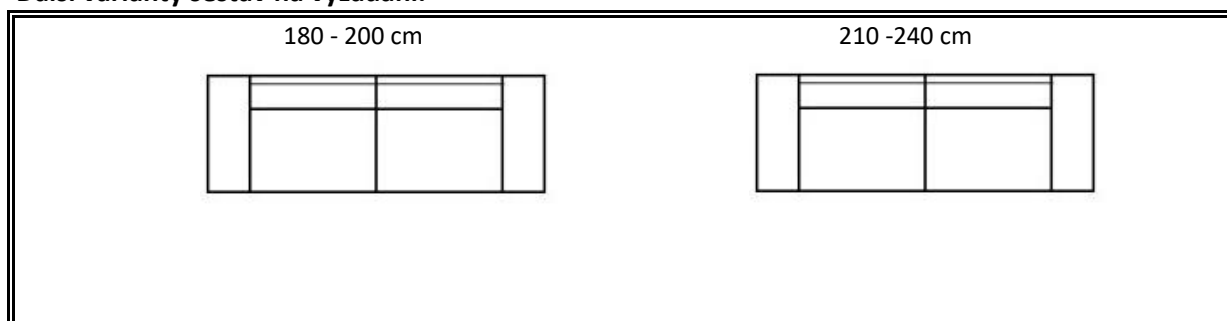

Hloubka: 85 cm, výška sedu: 44 cm, výška: 90 cm, šíře područek 18 cm

**Nejoblíbenější sestavy (L / P provedení):**  
**Další varianty sestav na vyžádání.**

látka 1	37 400 Kč	38 320 Kč
látka 2	39 280 Kč	40 240 Kč
látka 3	40 420 Kč	41 420 Kč
kůže	59 840 Kč	61 320 Kč