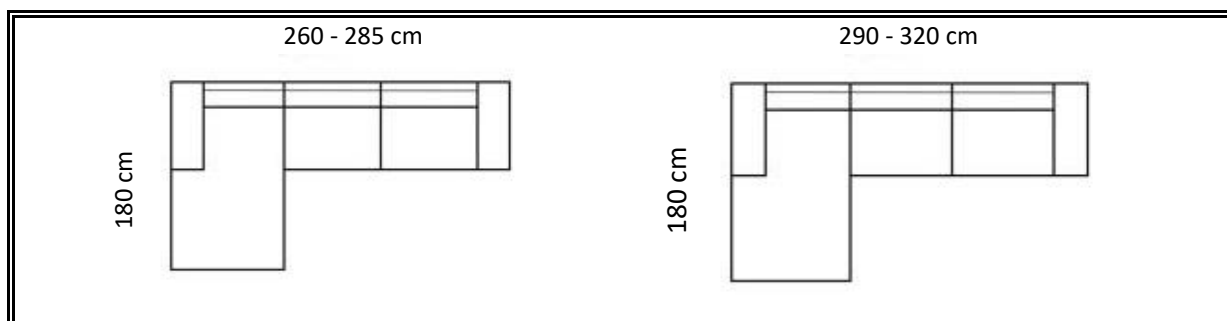

Hloubka: 85 cm, výška sedu: 44 cm, výška: 90 cm, šíře područek 18 cm

**Nejoblíbenější sestavy (L / P provedení):**  
**Další varianty sestav na vyžádání.**

látka 1	37 400 Kč	38 320 Kč
látka 2	39 280 Kč	40 240 Kč
látka 3	40 420 Kč	41 420 Kč
kůže	59 840 Kč	61 320 Kč