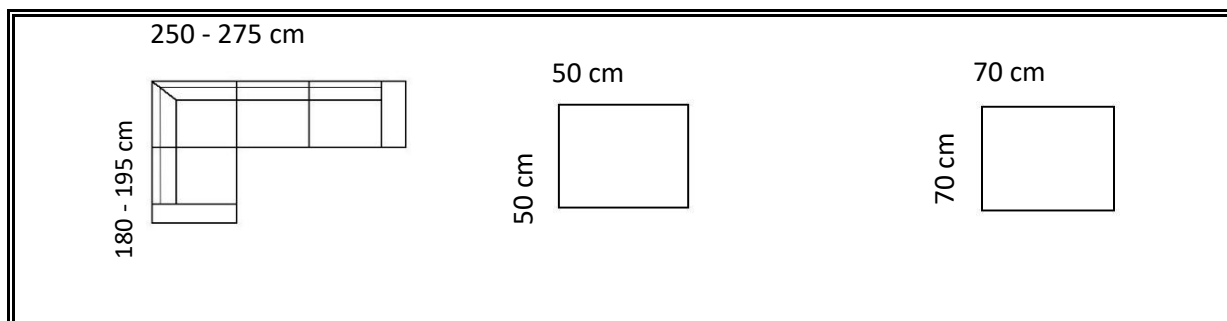

látka 1	69 490 Kč	7 100 Kč	7 680 Kč
látka 2	72 980 Kč	7 460 Kč	8 070 Kč
látka 3	75 090 Kč	7 670 Kč	8 300 Kč
kůže	111 190 Kč	11 360 Kč	12 290 Kč

Doplňky a příslušenství:

rozkládací lůžko:	5 500 Kč
úložný prostor v podnožníku:	3 900 Kč
zabudovaná zásuvka:	2 000 Kč

Uvedené ceny jsou včetně DPH.

Ceník platný od 1.9.2022.