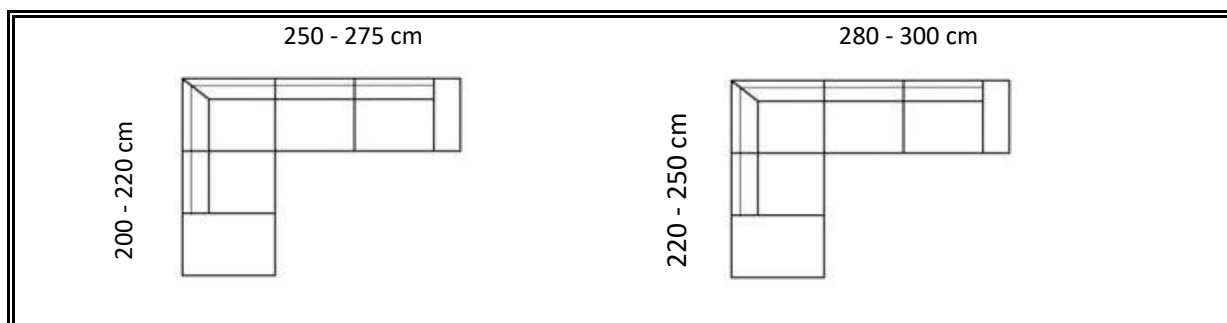

látka 1	71 450 Kč	72 830 Kč
látka 2	75 040 Kč	76 480 Kč
látka 3	77 200 Kč	78 700 Kč
kůže	114 330 Kč	116 550 Kč