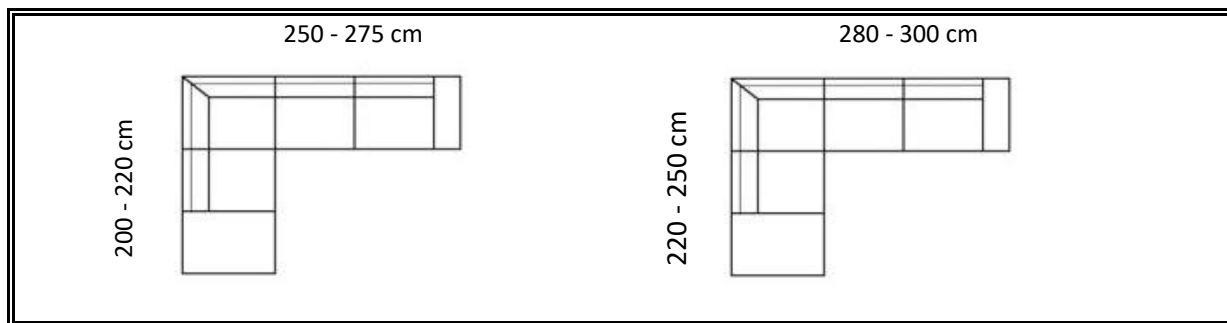

látka 1	70 590 Kč	72 120 Kč
látka 2	74 140 Kč	75 760 Kč
látka 3	76 280 Kč	77 930 Kč
kůže	112 950 Kč	115 410 Kč