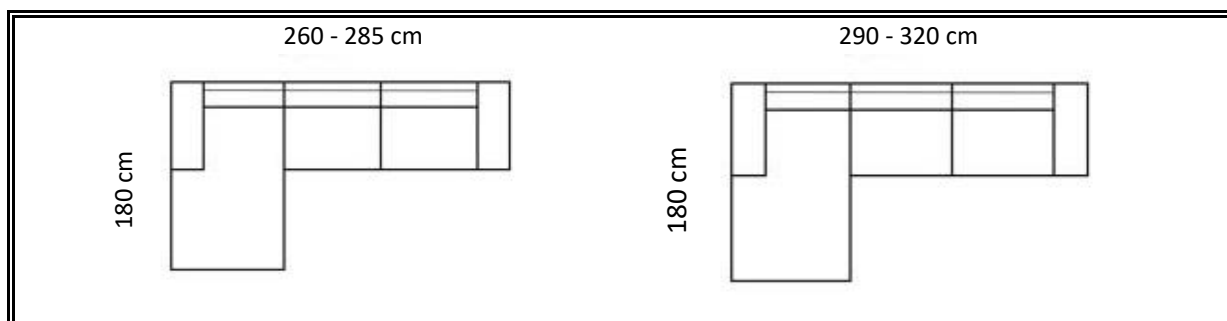

modena

LIVELO

Hloubka: 115 cm, výška sedu: 44 cm, výška: 80 cm, šíře područek 20 - 25 cm

Nejoblíbenější sestavy (L / P provedení):
Další varianty sestav na vyžádání.

látka 1	36 900 Kč	37 920 Kč
látka 2	38 760 Kč	39 840 Kč
látka 3	39 880 Kč	40 980 Kč
kůže	59 040 Kč	60 680 Kč