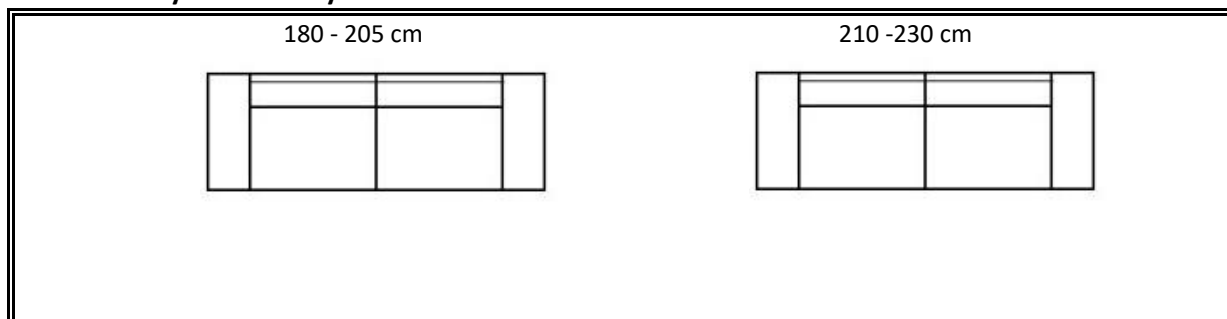

modena

LIVELO

Hloubka: 115 cm, výška sedu: 44 cm, výška: 80 cm, šíře područek 20 - 25 cm

Nejoblíbenější sestavy (L / P provedení):
Další varianty sestav na vyžádání.

látka 1	36 900 Kč	37 920 Kč
látka 2	38 760 Kč	39 840 Kč
látka 3	39 880 Kč	40 980 Kč
kůže	59 040 Kč	60 680 Kč