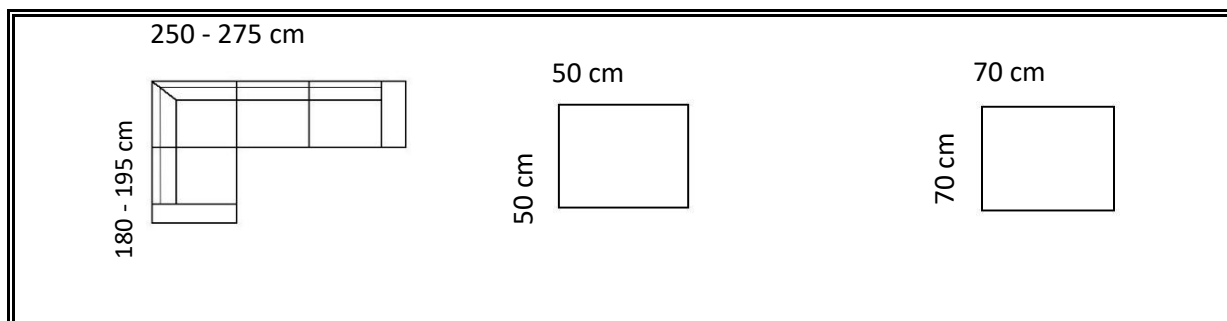

látka 1	68 740 Kč	7 000 Kč	7 570 Kč
látka 2	72 200 Kč	7 350 Kč	7 950 Kč
látka 3	74 280 Kč	7 560 Kč	8 180 Kč
kůže	109 990 Kč	11 200 Kč	12 120 Kč

Doplňky a příslušenství:

rozkládací lůžko:	5 500 Kč
úložný prostor v podnožníku:	3 900 Kč
zabudovaná zásuvka:	2 000 Kč

Uvedené ceny jsou včetně DPH.

Ceník platný od 1.9.2022.