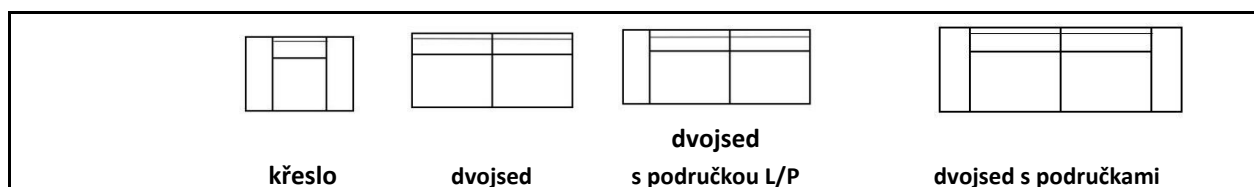

Rozměry v cm:				
šířka	100	180	200	210
hloubka	100	100	100	100
výška	86	86	86	86
výška sedu	42	42	42	42

standard	22 800 Kč	24 150 Kč	26 831 Kč	31 350 Kč

skupina 1	24 200 Kč	25 750 Kč	28 850 Kč	33 765 Kč

skupina 2 (kůže)	33 200 Kč	40 163 Kč	43 036 Kč	47 216 Kč

Vysvětlivky:

Standard - cena výrobku ve standardní látce

Skupina 1 - cena výrobku v látce vyšší kvality (např. nešpinivá úprava, odolnost oděru)

Skupina 2 - cena výrobku v kůži

* úložný prostor za příplatek 1.500 Kč

** zabudovaná zásuvka za příplatek 1.000 Kč / ks

Ceny jsou platné od 1.1.2021