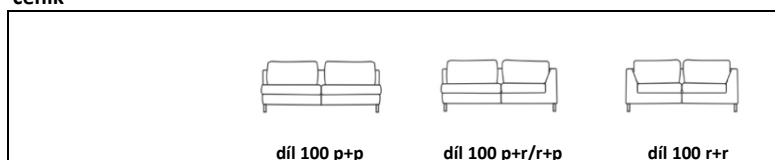

promo	26 840 Kč	16 267 Kč	19 268 Kč	21 200 Kč
-------	-----------	-----------	-----------	-----------

lima

LIVELO

ceník

rozměry (cm)			
	x - 200 y - 100 h - 42 z - 86	x - 200 y - 100 h - 42 z - 86	x - 200 y - 100 h - 42 z - 86