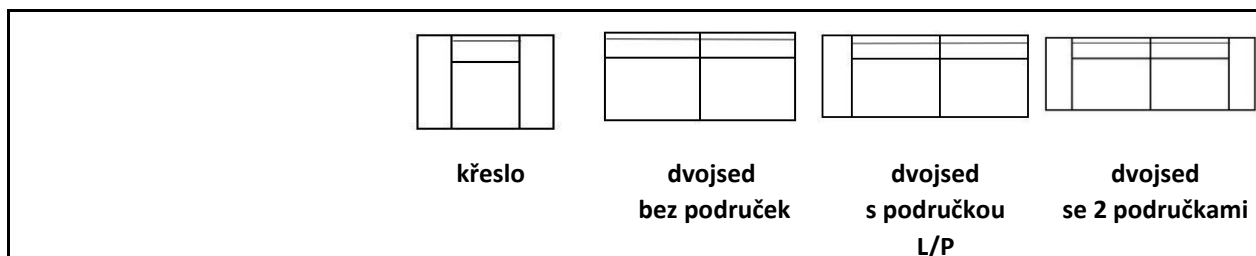

Rozměry v cm:			
šířka	90	180	180
hloubka	90	90	90
výška	80/75	80/75	80/75
výška sedu	40/35	40/35	40/35

standard	20 273 Kč	23 200 Kč	25 700 Kč	27 850 Kč
skupina 1	21 465 Kč	24 200 Kč	27 650 Kč	29 500 Kč
skupina 2 (kůže)	32 354 Kč	34 942 Kč	37 507 Kč	41 146 Kč