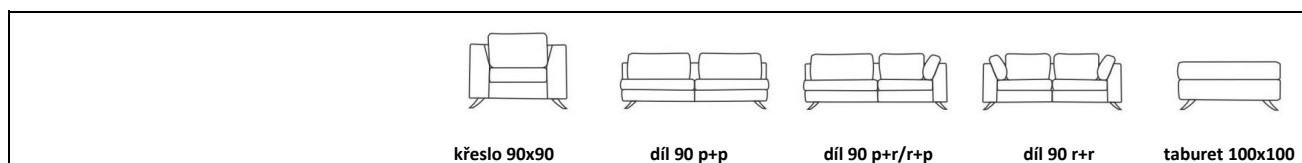

upozornění

prvek s nízkými nohami: výška sedáku 35 cm, celková výška 75 cm

ke šroubovaným sofám jsou dodávány speciální konektory

chaise longue - levý nebo pravý

možnost zkrácení nebo prodloužení částí sofy (na poptávku)

možnost objednat část sedačky z kůže a část z tkaniny (na poptávku)

lima

LIVELO

ceník

křeslo 90x90

díl 90 p+p

díl 90 p+r/r+p

díl 90 r+r