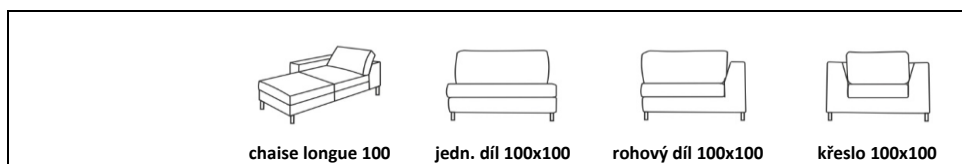

vysvětlivky

p = rovný díl

r = rohový díl (s područkou)

lima

LIVELO

ceník

rozměry (cm)	x - 100 y - 200 h - 42 z - 86	x - 100 y - 100 h - 42 z - 86	x - 100 y - 100 h - 42 z - 86	x - 100 y - 100 h - 42 z - 86

hmotnost (kg)	63	32	35	35
---------------	----	----	----	----