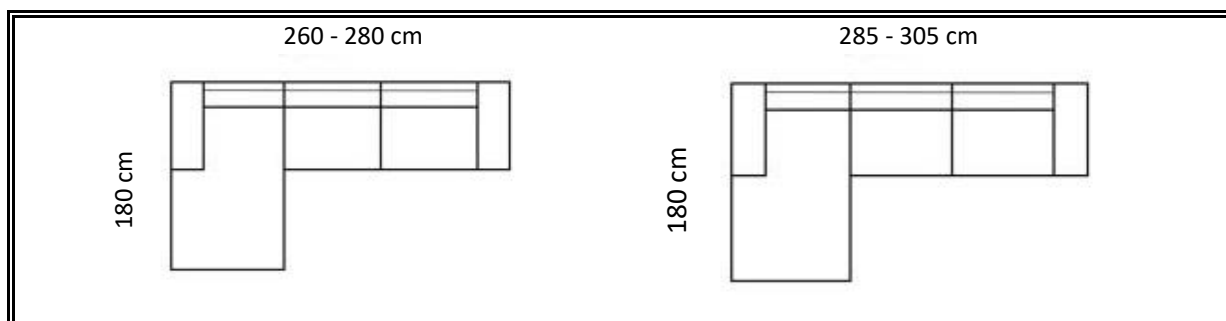

Hloubka: 100 cm, výška sedu: 44 cm, výška: 80 cm, šíře područek 20 cm

Nejoblíbenější sestavy (L / P provedení):
Další varianty sestav na vyžádání.

látka 1	37 480 Kč	37 920 Kč
látka 2	39 380 Kč	39 840 Kč
látka 3	40 500 Kč	40 980 Kč
kůže	59 980 Kč	60 680 Kč