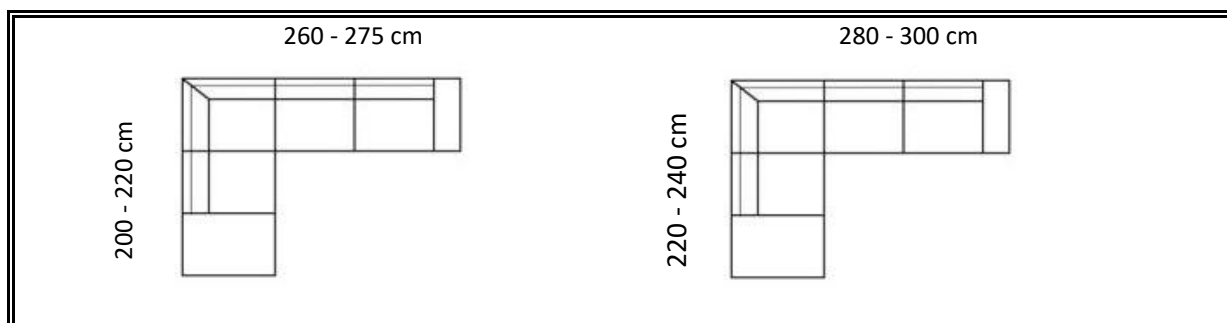

látka 1	71 460 Kč	72 120 Kč
látka 2	75 070 Kč	75 760 Kč
látka 3	77 210 Kč	77 930 Kč
kůže	114 360 Kč	115 410 Kč