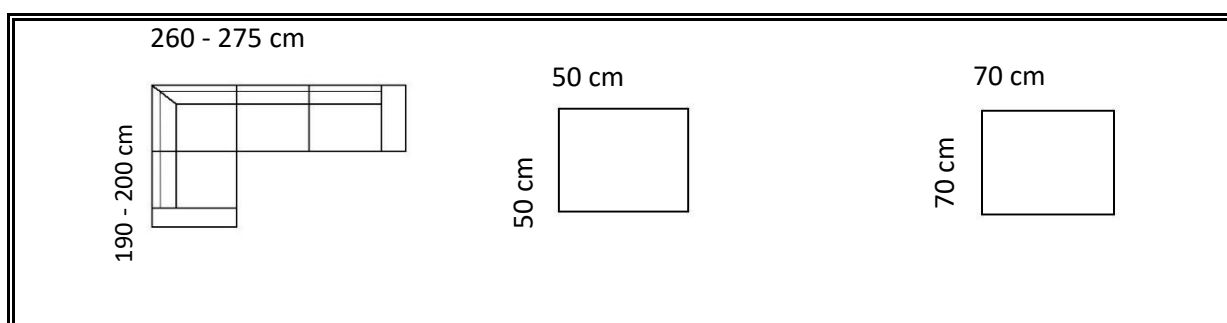

látka 1	69 610 Kč	7 000 Kč	7 570 Kč
látka 2	73 130 Kč	7 350 Kč	7 950 Kč
látka 3	75 210 Kč	7 560 Kč	8 180 Kč
kůže	111 400 Kč	11 200 Kč	12 120 Kč

Doplňky a příslušenství:

rozkládací lůžko:	5 500 Kč
úložný prostor v podnožníku:	3 900 Kč
zabudovaná zásuvka:	2 000 Kč

Uvedené ceny jsou včetně DPH.

Ceník platný od 1.9.2022.