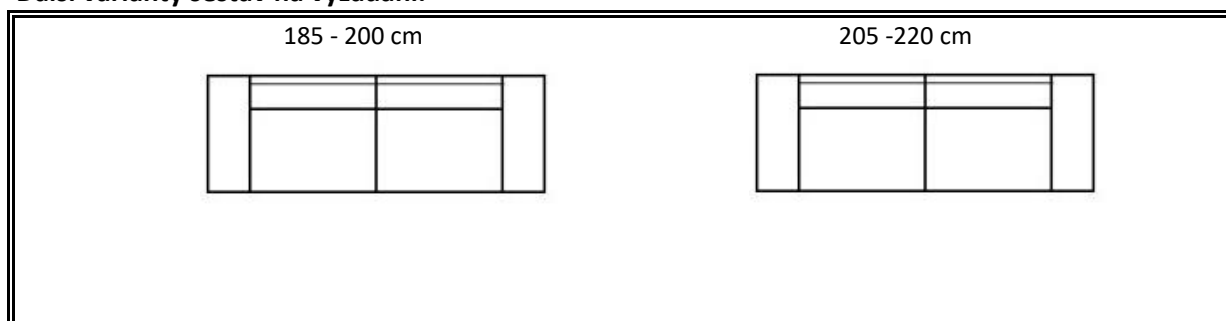

Hloubka: 100 cm, výška sedu: 44 cm, výška: 80 cm, šíře područek 20 cm

Nejoblíbenější sestavy (L / P provedení):
Další varianty sestav na vyžádání.

látka 1	37 480 Kč	37 920 Kč
látka 2	39 380 Kč	39 840 Kč
látka 3	40 500 Kč	40 980 Kč
kůže	59 980 Kč	60 680 Kč