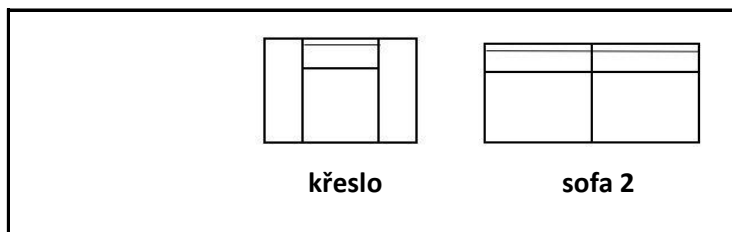

### Informace o produktu:

Lehká a pohodlná konstrukce, štíhlé nohy a prošívaný opěrák, hlavní rysy nadčasového designu křesílek Icon.

Pro větší společenské prostory můžete kombinovat i s lavičkami.

### Rozměry v cm:

šířka	66	134
hloubka	74	74
výška	73	73
výška sedu	42	42

<b>standard</b>	17 190 Kč	22 727 Kč
<b>skupina 1</b>	18 486 Kč	23 634 Kč
<b>skupina 2 (kůže)</b>	24 883 Kč	31 886 Kč

Provedení	vhodná	nevhodná	na dotaz
hladká látka	x		
látka se vzorem	x		
kůže	x		

### Vysvětlivky:

Standard - cena výrobku ve standardní látce

Skupina 1 - cena výrobku v látce vyšší kvality (např. nešpinivá úprava, odolnost oděru)

Skupina 2 - cena výrobku v kůži