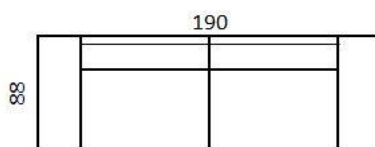

Cena sestavy

od 64 172 Kč

od 58 367 Kč

CN