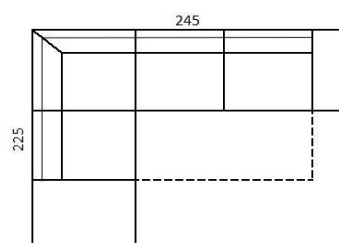

## Informace o produktu:

Velice pohodlná sedací souprava, umožňující velkou variabilitu nejen rovných sedaček, ale i rohových sestav.

Hloubka: 88 cm, výška sedu: 43 cm, výška: 78 cm

Příklady sestav (možno L/P provedení, se zabudovanou zásuvkou a USB porty \*)

Rozměry lze jakkoli přizpůsobit přání zákazníka.

AN - levá

BN - levá

Cena sestavy

od 61 172 Kč

od 55 367 Kč

AR (rozkládací) - levá

BR (rozkládací) - levá

# denver

LIVELO

			
křeslo	dvojsed bez područek	dvojsed s područkou L/P	dvojsed se 2 područkami L/P

<b>Rozměry v cm:</b>				
šířka	105	150	170	190
standard	22 800 Kč	26 985 Kč	28 172 Kč	31 038 Kč
skupina 1	23 650 Kč	28 245 Kč	30 293 Kč	33 353 Kč
skupina 2 (kůže)	35 200 Kč	42 171 Kč	45 188 Kč	49 577 Kč

	
rohový díl + jednosed + područka (L/P)	rohový díl + jednosed + podnožník (L/P)

<b>Rozměry v cm:</b>		
šířka	183	223
standard	31 038 Kč	33 000 Kč
skupina 1	33 353 Kč	35 123 Kč
skupina 2 (kůže)	49 577 Kč	53 588 Kč