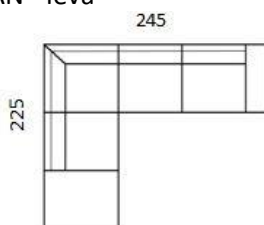

## Informace o produktu:

Velice pohodlná sedací souprava, umožňující velkou variabilitu nejen rovných sedaček, ale i rohových sestav.

Hloubka: 88 cm, výška sedu: 43 cm, výška: 78 cm

Příklady sestav (možno L/P provedení, se zabudovanou zásuvkou a USB porty \*)

Rozměry lze jakkoli přizpůsobit přání zákazníka.

AN - levá

BN - levá

Cena sestavy

od 61 172 Kč

od 55 367 Kč

AR (rozkládací) - levá

BR (rozkládací) - levá

# denver

LIVELO

			
křeslo	dvojsed bez područek	dvojsed s područkou L/P	dvojsed se 2 područkami L/P

<b>Rozměry v cm:</b>				
šířka	105	150	170	190
standard	22 800 Kč	26 985 Kč	28 172 Kč	31 038 Kč
skupina 1	23 650 Kč	28 245 Kč	30 293 Kč	33 353 Kč
skupina 2 (kůže)	35 200 Kč	42 171 Kč	45 188 Kč	49 577 Kč

	
rohový díl + jednosed + područka (L/P)	rohový díl + jednosed + podnožník (L/P)

<b>Rozměry v cm:</b>		
šířka	183	223
standard	31 038 Kč	33 000 Kč
skupina 1	33 353 Kč	35 123 Kč
skupina 2 (kůže)	49 577 Kč	53 588 Kč