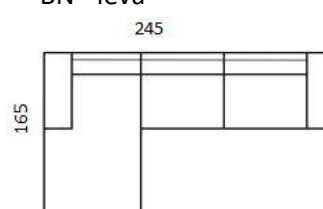

## Informace o produktu:

Velice pohodlná sedací souprava, umožňující velkou variabilitu nejen rovných sedaček, ale i rohových sestav.

Hloubka: 88 cm, výška sedu: 43 cm, výška: 78 cm

Příklady sestav (možno L/P provedení, se zabudovanou zásuvkou a USB porty \*)

Rozměry lze jakkoli přizpůsobit přání zákazníka.

AN - levá

BN - levá

Cena sestavy

od 61 172 Kč

od 55 367 Kč

AR (rozkládací) - levá

BR (rozkládací) - levá

# denver

LIVELO

			
křeslo	dvojsed bez područek	dvojsed s područkou L/P	dvojsed se 2 područkami L/P

<b>Rozměry v cm:</b>				
šířka	105	150	170	190
standard	22 800 Kč	26 985 Kč	28 172 Kč	31 038 Kč
skupina 1	23 650 Kč	28 245 Kč	30 293 Kč	33 353 Kč
skupina 2 (kůže)	35 200 Kč	42 171 Kč	45 188 Kč	49 577 Kč

	
rohový díl + jednosed + područka (L/P)	rohový díl + jednosed + podnožník (L/P)

<b>Rozměry v cm:</b>		
šířka	183	223
standard	31 038 Kč	33 000 Kč
skupina 1	33 353 Kč	35 123 Kč
skupina 2 (kůže)	49 577 Kč	53 588 Kč