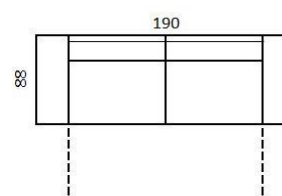

CR (rozkládací)