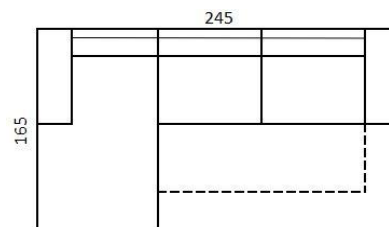

## Informace o produktu:

Velice pohodlná sedací souprava, umožňující velkou variabilitu nejen rovných sedaček, ale i rohových sestav.

Hloubka: 88 cm, výška sedu: 43 cm, výška: 78 cm

Příklady sestav (možno L/P provedení, se zabudovanou zásuvkou a USB porty \*)

Rozměry lze jakkoli přizpůsobit přání zákazníka.

AN - levá

BN - levá

Cena sestavy

od 61 172 Kč

od 55 367 Kč

AR (rozkládací) - levá

BR (rozkládací) - levá

# denver

LIVELO

			
křeslo	dvojsed bez područek	dvojsed s područkou L/P	dvojsed se 2 područkami L/P

<b>Rozměry v cm:</b>				
šířka	105	150	170	190
standard	22 800 Kč	26 985 Kč	28 172 Kč	31 038 Kč
skupina 1	23 650 Kč	28 245 Kč	30 293 Kč	33 353 Kč
skupina 2 (kůže)	35 200 Kč	42 171 Kč	45 188 Kč	49 577 Kč

	
rohový díl + jednosed + područka (L/P)	rohový díl + jednosed + podnožník (L/P)

<b>Rozměry v cm:</b>		
šířka	183	223
standard	31 038 Kč	33 000 Kč
skupina 1	33 353 Kč	35 123 Kč
skupina 2 (kůže)	49 577 Kč	53 588 Kč