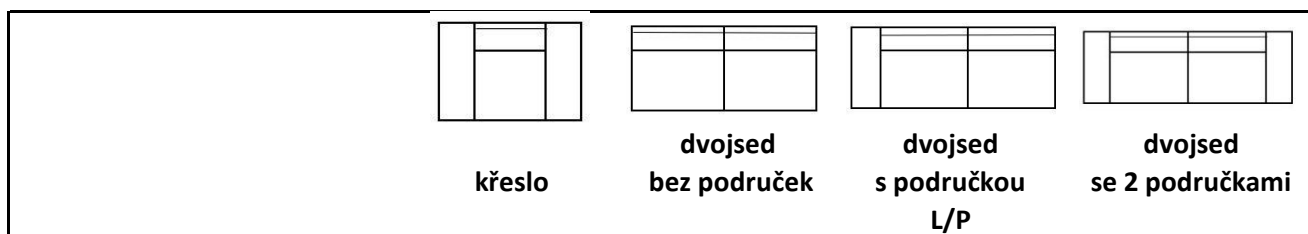

Informace o produktu:

Velice pohodlná sedací souprava, umožňující velkou variabilitu nejen rovných sedaček, ale i rohových sestav.

Hloubka: 88 cm, výška sedu: 43 cm, výška: 78 cm

Příklady sestav (možno L/P provedení)

Rozměry lze jakkoli přizpůsobit přání zákazníka.

Cena sestavy

od 58 260 Kč

od 52 730 Kč

Rozměry v cm:

šířka	105	150	170	190
standard	22 800 Kč	24 520 Kč	26 831 Kč	29 560 Kč
skupina 1	24 900 Kč	25 700 Kč	28 850 Kč	31 765 Kč
skupina 2 (kůže)	37 200 Kč	40 163 Kč	43 036 Kč	47 216 Kč

denver

LIVELO

rohový díl + jednoseď +
područka (L/P)

rohový díl + jednoseď +
podnožník (L/P)

Rozměry v cm:		
šířka	183	223
standard	29 560 Kč	31 430 Kč
skupina 1	31 765 Kč	33 450 Kč
skupina 2 (kůže)	47 216 Kč	51 036 Kč