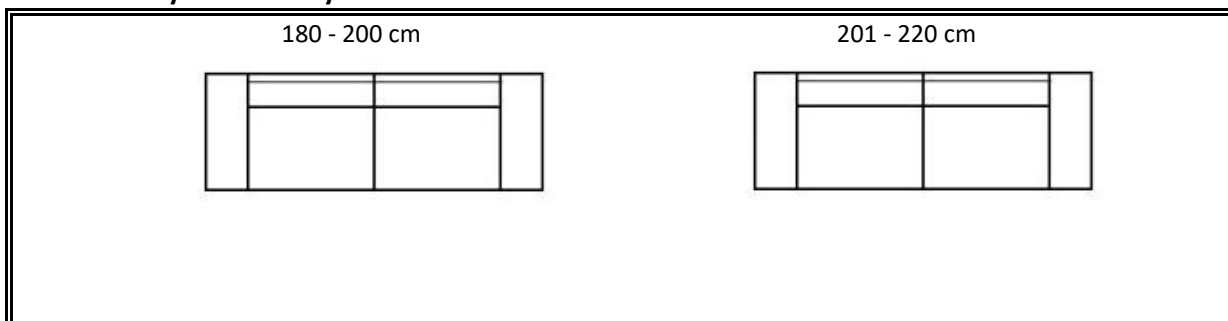

Hloubka: 95 cm, výška sedu: 44 cm, výška: 86 - 100 cm, šíře područek 25 cm

Nejoblíbenější sestavy (L / P provedení):
Další varianty sestav na vyžádání.

látka 1	40 600 Kč	41 820 Kč
látka 2	42 640 Kč	43 920 Kč
látka 3	43 860 Kč	45 180 Kč
kůže	64 980 Kč	66 920 Kč