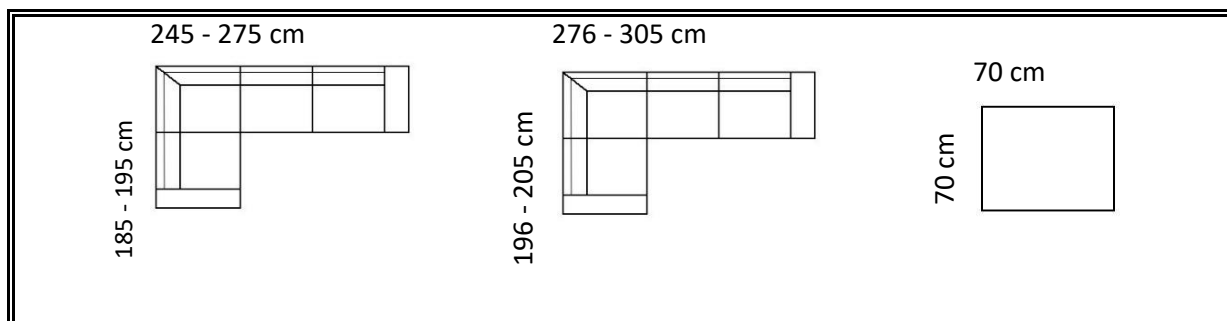

látka 1	76 250 Kč	78 080 Kč	9 120 Kč
látka 2	80 080 Kč	82 000 Kč	9 580 Kč
látka 3	82 370 Kč	84 350 Kč	9 850 Kč
kůže	122 030 Kč	124 940 Kč	14 600 Kč

Doplňky a příslušenství:

rozkládací lůžko:	5 500 Kč
úložný prostor v podnožníku:	3 900 Kč
zabudovaná zásuvka:	2 000 Kč

Uvedené ceny jsou včetně DPH.

Ceník platný od 1.9.2022.