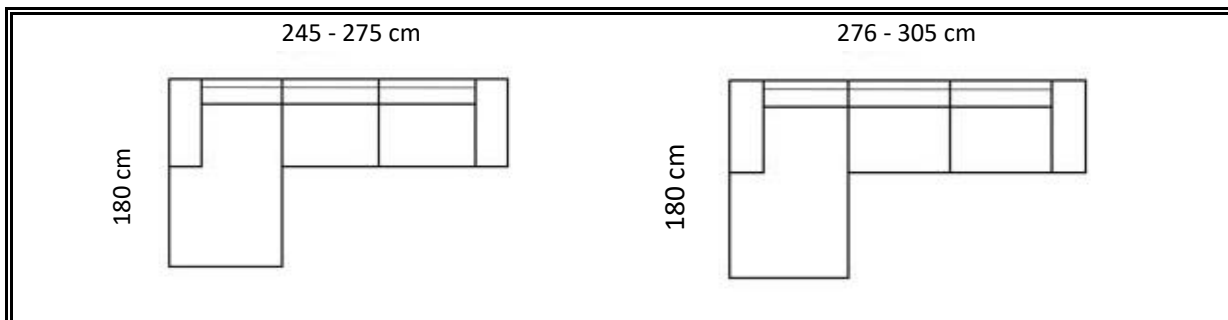

Hloubka: 95 cm, výška sedu: 44 cm, výška: 86 - 100 cm, šíře područek 25 cm

Nejoblíbenější sestavy (L / P provedení):
Další varianty sestav na vyžádání.

látka 1	40 600 Kč	41 820 Kč
látka 2	42 640 Kč	43 920 Kč
látka 3	43 860 Kč	45 180 Kč
kůže	64 980 Kč	66 920 Kč