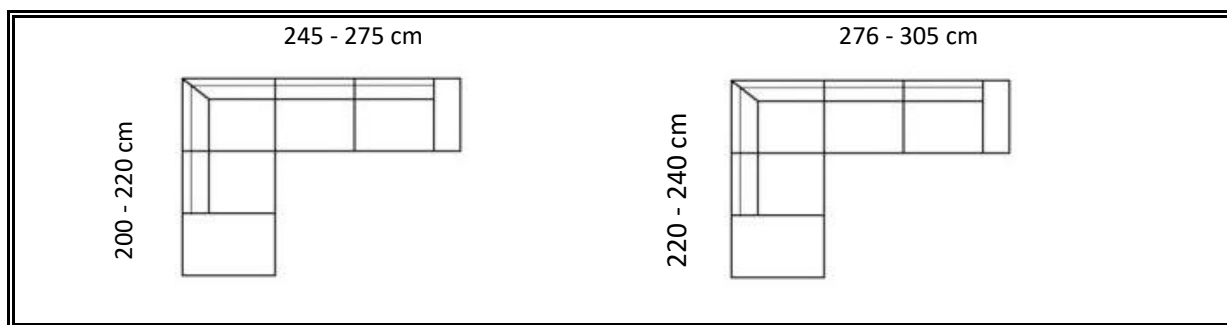

látka 1	78 520 Kč	80 350 Kč
látka 2	82 460 Kč	84 380 Kč
látka 3	84 820 Kč	86 800 Kč
kůže	125 660 Kč	128 570 Kč