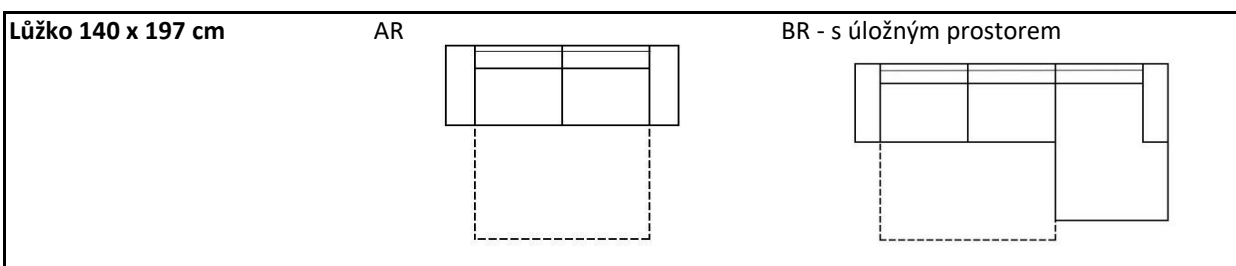

Informace o produktu:

Sedací souprava se zabudovanou matrací je vhodná na každodenní spaní. Výška matrace 13 cm.

Šíře lůžka 70, 100, 120, 140 nebo 160 cm.

Příklady sestav (L/P provedení).

Rozměry lze jakkoliv přizpůsobit přání zákazníka, možnost zabudování zásuvky s USB porty*

Dva typy područek - šíře 8 cm nebo 15 cm.

Rozměry v cm

šířka (područky 15 cm)	195	285 x 170
šířka (područky 8 cm)	181	271 x 170
plocha lůžka	140 x 197	140 x 197
hloubka	90	90
výška sedu	45	45
výška	90	90

standard	42 900 Kč	63 500 Kč
-----------------	-----------	-----------

skupina 1	44 800 Kč	65 800 Kč
------------------	-----------	-----------

Lůžko 160 x 197 cm	CR	DR - s úložným prostorem
		

Rozměry v cm		
šířka (područky 15 cm)	215	300 x 170
šířka (područky 8 cm)	201	286 x 170
plocha lůžka	160 x 197	160 x 197
hloubka	90	90
výška sedu	45	45
výška	90	90

standard	44 700 Kč	64 700 Kč
-----------------	-----------	-----------

skupina 1	46 600 Kč	66 900 Kč
------------------	-----------	-----------

Lůžko 70 x 197 cm	
křeslo	

Rozměry v cm:	
šířka (područky 15 cm)	125
šířka (područky 8 cm)	111
plocha lůžka	70 x 197
hloubka	90
výška	90
výška sedu	45