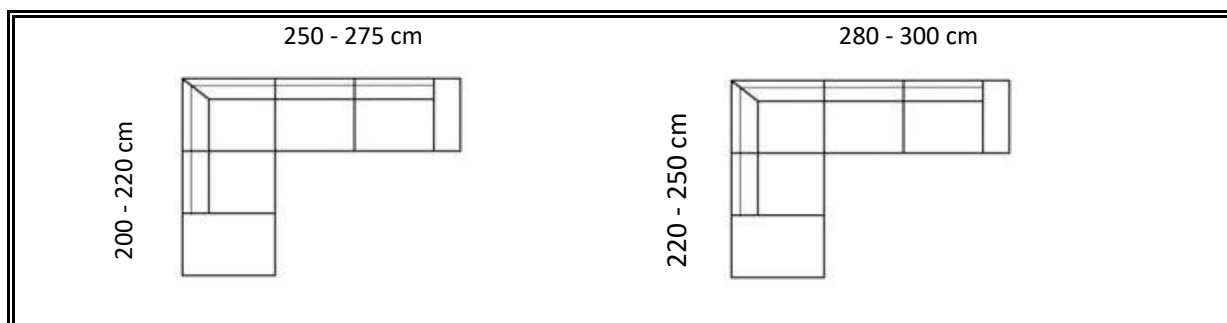

látka 1	73 180 Kč	75 370 Kč
látka 2	77 200 Kč	79 300 Kč
látka 3	79 200 Kč	81 600 Kč
kůže	117 200 Kč	120 800 Kč