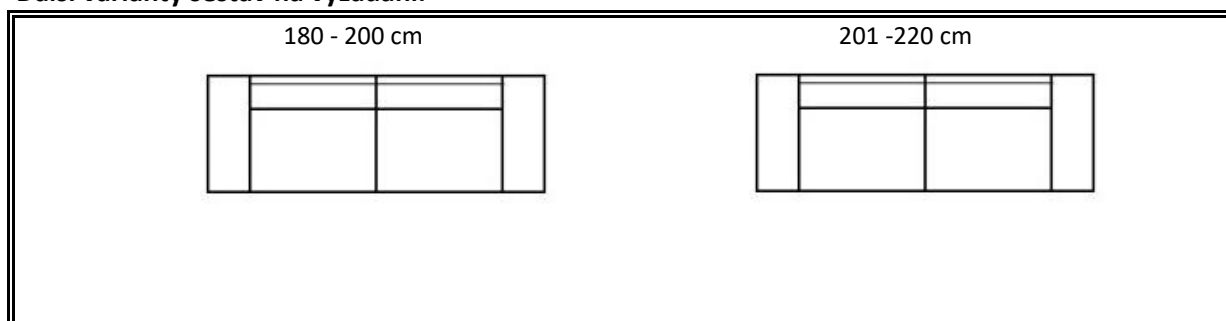

Hloubka: 88 cm, výška sedu: 43 cm, výška: 83 cm, šíře područek 20 cm

**Nejoblíbenější sestavy (L / P provedení):**  
**Další varianty sestav na vyžádání.**

látka 1	38 100 Kč	39 560 Kč
látka 2	40 200 Kč	41 600 Kč
látka 3	41 200 Kč	42 800 Kč
kůže	61 000 Kč	63 400 Kč