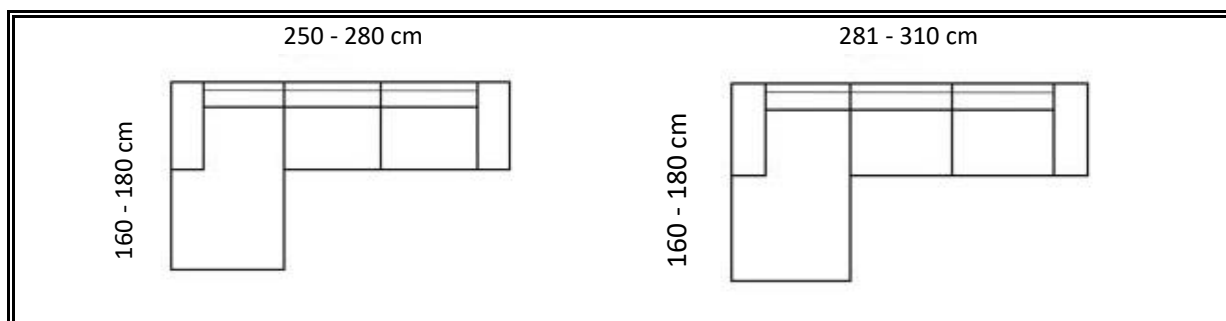

Hloubka: 88 cm, výška sedu: 43 cm, výška: 83 cm, šíře područek 20 cm

**Nejoblíbenější sestavy (L / P provedení):**  
**Další varianty sestav na vyžádání.**

látka 1	38 100 Kč	39 560 Kč
látka 2	40 200 Kč	41 600 Kč
látka 3	41 200 Kč	42 800 Kč
kůže	61 000 Kč	63 400 Kč