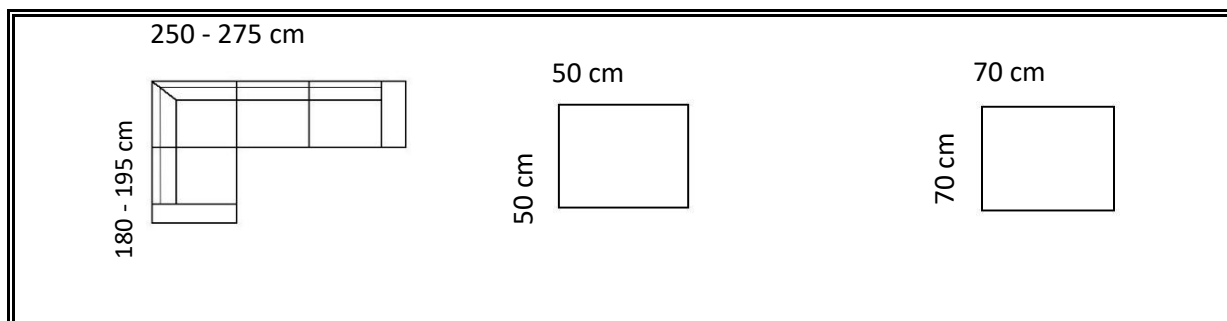

látka 1	71 010 Kč	7 000 Kč	7 570 Kč
látka 2	74 900 Kč	7 400 Kč	8 000 Kč
látka 3	76 800 Kč	7 600 Kč	8 200 Kč
kůže	113 700 Kč	11 200 Kč	12 200 Kč

Doplňky a příslušenství:

zabudovaná zásuvka: 2 000 Kč

Uvedené ceny jsou včetně DPH.

Ceník platný od 1.9.2022.