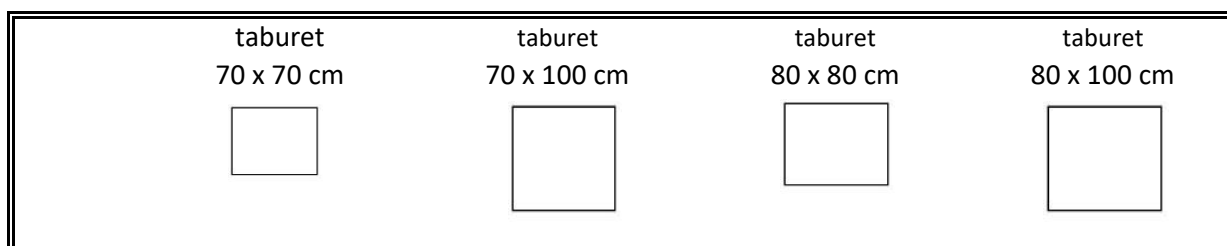

látka 1	9 300 Kč	12 100 Kč	11 670 Kč	13 220 Kč
látka 2	9 770 Kč	12 710 Kč	12 260 Kč	13 890 Kč
látka 3	10 050 Kč	13 070 Kč	12 610 Kč	14 280 Kč
kůže	14 880 Kč	19 360 Kč	18 680 Kč	21 160 Kč

Doplňky a příslušenství:

zabudovaná zásuvka: 2 000 Kč

Uvedené ceny jsou včetně DPH.

Ceník platný od 1.9.2022.