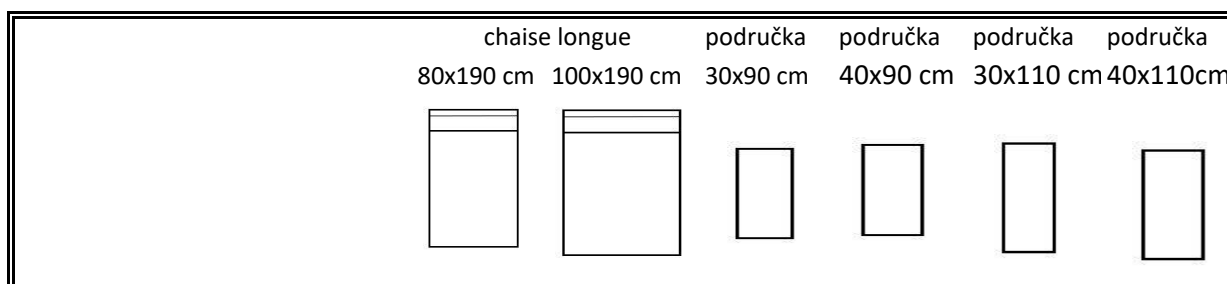

látka 1	24 100 Kč	27 390 Kč	6 710 Kč	7 380 Kč	9 240 Kč	9 580 Kč
látka 2	25 310 Kč	28 760 Kč	7 050 Kč	7 750 Kč	9 710 Kč	10 060 Kč
látka 3	26 030 Kč	29 590 Kč	7 250 Kč	7 980 Kč	9 980 Kč	10 350 Kč
kůže	38 560 Kč	43 830 Kč	10 740 Kč	11 810 Kč	14 790 Kč	15 330 Kč