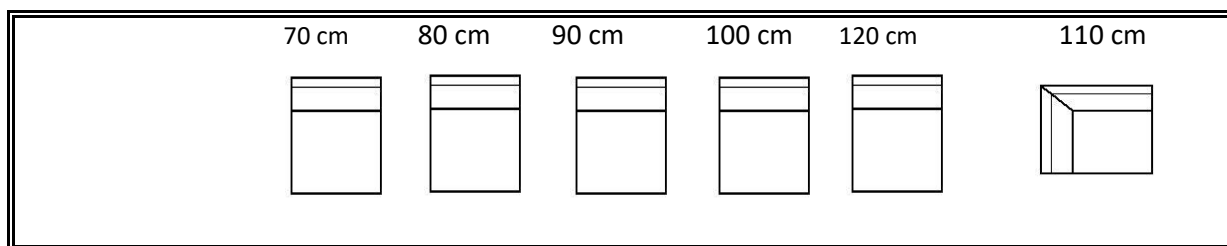

látka 1	13 620 Kč	15 150 Kč	16 590 Kč	18 470 Kč	20 610 Kč	16 790 Kč
látka 2	14 310 Kč	15 910 Kč	17 420 Kč	19 400 Kč	21 650 Kč	17 630 Kč
látka 3	14 710 Kč	16 370 Kč	17 920 Kč	19 950 Kč	22 260 Kč	18 140 Kč
kůže	21 800 Kč	24 240 Kč	26 550 Kč	29 560 Kč	32 980 Kč	26 870 Kč