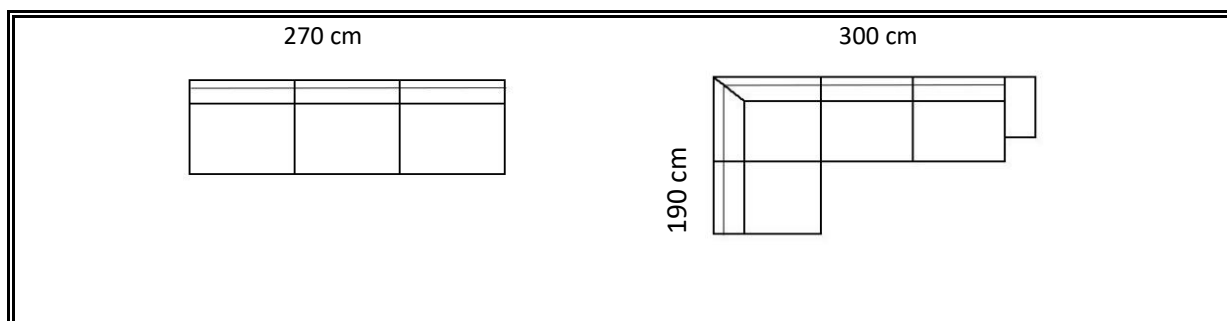

benson

LIVELO

Hloubka: 110 cm, výška sedu: 43 cm, výška: 70 cm

Nejoblíbenější sestavy (L / P provedení):
Další varianty sestav na vyžádání.

látka 1	61 110 Kč	52 160 Kč
látka 2	64 180 Kč	54 780 Kč
látka 3	66 020 Kč	56 360 Kč
kůže	97 780 Kč	83 460 Kč