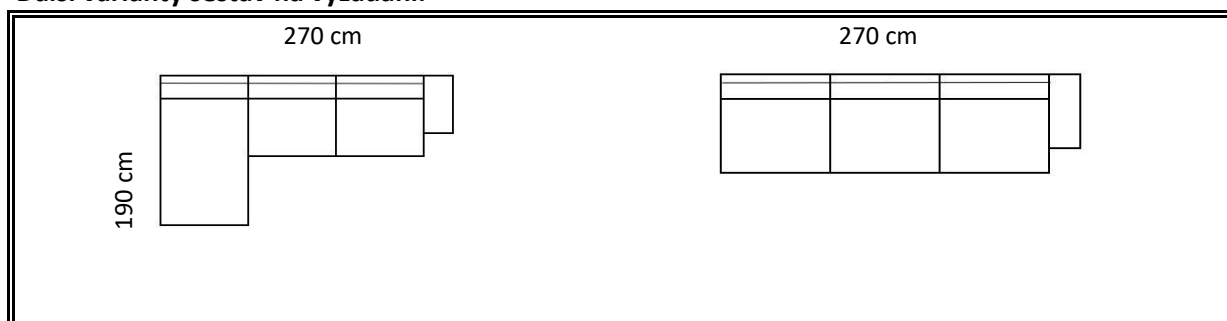

benson

LIVELO

Hloubka: 110 cm, výška sedu: 43 cm, výška: 70 cm

Nejoblíbenější sestavy (L / P provedení):
Další varianty sestav na vyžádání.

látka 1	61 110 Kč	52 160 Kč
látka 2	64 180 Kč	54 780 Kč
látka 3	66 020 Kč	56 360 Kč
kůže	97 780 Kč	83 460 Kč