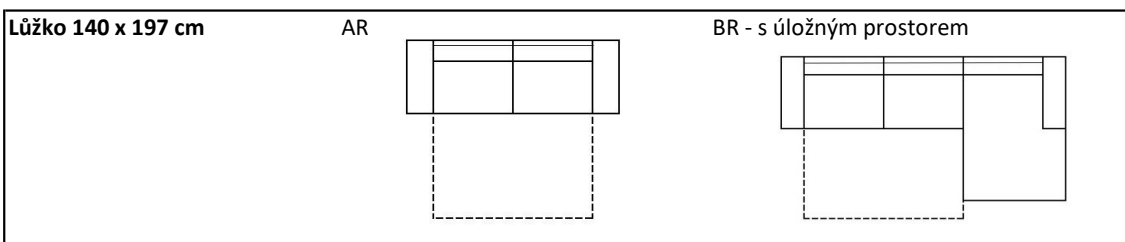

Informace o produktu:

Sedací souprava se zabudovanou matrací pro každodenní spaní. Výška matrace 13 nebo 18 cm.

Uvedené ceny jsou pro matraci 13cm. Šíře lůžka 70, 100, 120, 140 nebo 160 cm.

Šíře područek může být dle přání zákazníka 5 až 25 cm. **Záruka 5 let.**

Rozměry v cm

šířka (pro područky 15 cm)	195	285 x 170
šířka (područky 5 cm)	175	265 x 170
šířka lůžka	140	140
hloubka	90	90
výška sedu	45	45
výška	90	90

látka 1.sk.	43 900 Kč	66 500 Kč
--------------------	-----------	-----------

látka 2.sk.	45 850 Kč	69 700 Kč
--------------------	-----------	-----------

látka 3.sk.	47 600 Kč	71 800 Kč
--------------------	-----------	-----------

Rozměry v cm		
šířka (područky 15 cm)	215	300 x 170
šířka (područky 8 cm)	195	280 x 170
šířka lůžka	160	160
hloubka	90	90
výška sedu	45	45
výška	90	90

Rozměry v cm:	
šířka (područky 15 cm)	125
šířka (područky 8 cm)	111
šířka lůžka	70
hloubka	90
výška	90
výška sedu	45

látka 1.sk.	36 500 Kč
--------------------	-----------

látka 2.sk.	37 900 Kč
--------------------	-----------