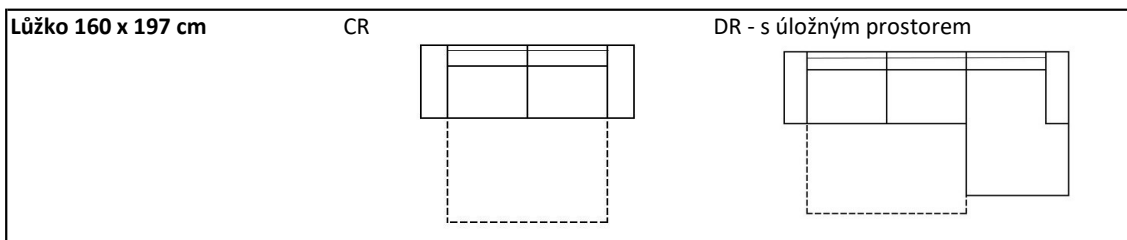

Rozměry v cm		
šířka (područky 15 cm)	215	300 x 170
šířka (područky 8 cm)	195	280 x 170
šířka lůžka	160	160
hloubka	90	90
výška sedu	45	45
výška	90	90

látka 1.sk.	45 800 Kč	68 800 Kč

látka 2.sk.	47 900 Kč	71 850 Kč

látka 3.sk.	49 950 Kč	74 300 Kč